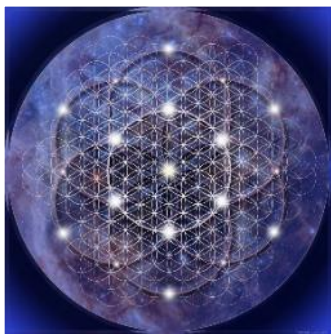

* Tarif en fin de catalogue

LES FLEURS DE VIE

Ces supports vibratoires basés sur l'ancienne structure sacrée de la fleur de vie permettent une régulation efficace et ciblée des énergies de votre lieu de vie ou de travail. Elles agissent sur la structure de votre être intérieur, sur ses schémas et ses codages, ainsi que sur ses grilles vibratoires quantiques.

Fleur de vie « Stellaire » :

La fleur stellaire facilite les contacts avec les énergies de l'univers, les guides et facilite les voyages méditatifs. Elle ouvre les portes des perceptions sur les autres mondes et sur les autres plans vibratoires.