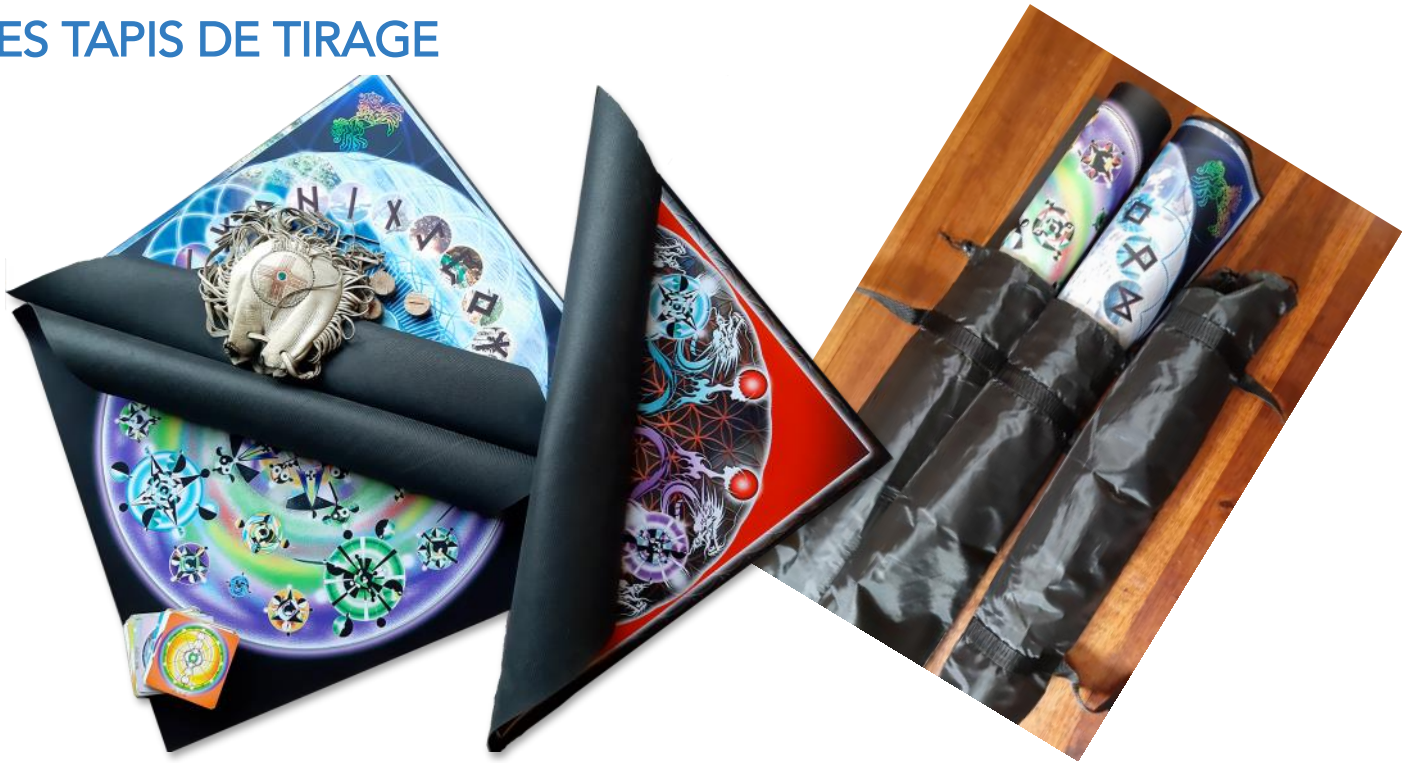

LES TAPIS DE TIRAGE

Ces tapis de grande qualité sont réalisées en Jersey et néoprène, Leur vibration multidimensionnelle en fait des outils impressionnants d'efficacité. Prévus pour les tirages de l'oracle quantique ou pour les runes nordiques, Ils sont polyvalents et peuvent servir à tous les tarots ou oracles. Livrés avec leur sacoche, ils sont facilement transportables et s'adaptent parfaitement à une utilisation « nomade ».