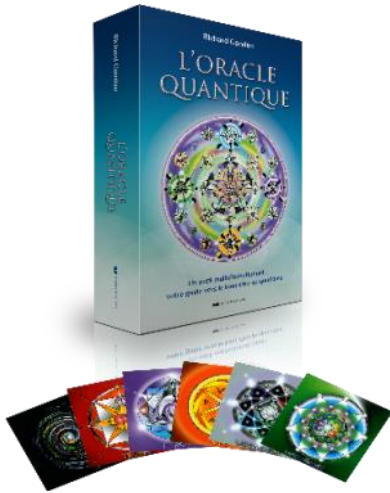

LE CATALOGUE

LE CATALOGUE

Retrouvez tous nos produits et faites votre choix, en toute tranquillité.

LES OUVRAGES

LES TAPIS DE TIRAGES

LES SUPPORTS DE TIRAGE

LES PLAQUES DE REGULATION ÉNERGÉTIQUES

LES PLAQUES D'HARMONISATION QUANTIQUES

LES FLEURS DE VIE

L'ORACLE QUANTIQUE

Ce jeu de cartes issu de plus de trente années de recherches conditionne une nouvelle façon de voir le monde. Il ouvre l'esprit sur une conscience plus globale, plus éclairée. Il permet de décrypter les schémas de vie, les interactions avec l'environnement environnant une situation, les rapports entre les forces et les énergies qui façonnent la destinée de toutes choses.