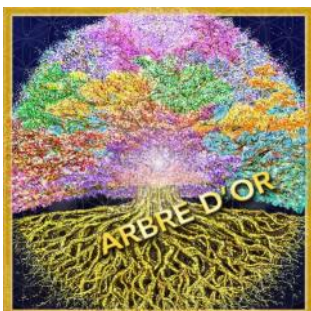

Les Esprits Dragons : un support puissant et dynamique

Ce support de tirage très dynamique allie l'ouverture multidimensionnelle du mandala de l'infini et la puissance des Esprits Dragons, messagers de la source. Il ouvre sur des dimensions actives et sur l'aide que peuvent apporter ces esprits majeurs. Ce support est idéal pour les soins quantiques et les tirages nécessitant une puissance de guidance importante. Les esprits dragons se connectent à celui qui utilise cette plaque ou chargeant objets et supports divers en énergies actives. Cette plaque est déjà utilisée par de nombreux geobiologues pour la régulations des courants telluriques.

Les Runes : un support basé sur l'ancienne magie des vikings

Ce support favorise les tirages basés sur les voyages entre les mondes. Grâce à la protection des runes et à celle de leur créateur Odin, vos interprétations seront plus claires et plus précises. Cette plaque, idéale pour les tirages des 9 mondes, aidera aussi avec efficacité tous les praticiens des runes nordiques, à qui elle donnera une acuité de vision encore plus claire et en qui elle renforcera la magie de ces symboles sacrés. Elle peut être utilisée pour tous types d'oracles. Elle aide aussi pour tous les voyages intérieurs, quels qu'ils soient. Guidés par la boussole des 9 mondes et places sous la protection d'Odin, le voyageur ne craint plus rien

L' Arbre d'or : un support revitalisant

Ce support basé sur le symbole de l'arbre éternel assure et renforce le lien entre les forces de la terre et les énergies du ciel. Il favorise l'abondance et amplifie les énergies de vie dans le corps physique. De par son action équilibrante, l'arbre d'or assure une cohésion harmonieuse des effets de vos tirages. Ce motif est excellent pour l'ancrage et l'enracinement des prises de conscience dans le corps physique.. Renouez avec vos connexions terre/ciel.