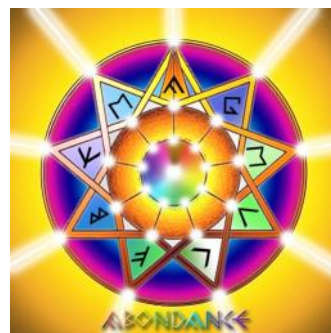

LES PLAQUES D'HARMONISATION QUANTIQUES

Vous pouvez choisir selon vos besoins et vos envies parmi les 81 cartes de l'oracle quantique. Les plaques existent en toutes tailles et sont imprimées soit sur Dibond soit sur Gallery. A poser ou à accrocher, ces supports sont actifs grâce à leur géométrie sacrée, comme pour l'oracle, ils assurent ainsi la pérennité et la justesse de leur énergie vibratoire. Les plaques d'harmonisation sont tirées des cartes de l'Oracle Quantique. Créées par Richard GANDON, elles régénèrent, rééquilibrent, harmonisent, dynamisent ou protègent selon le modèle choisi.

Chaque plaque définit un état vibratoire spécifique qui travaille automatiquement à recentrer les énergies.

Elles peuvent aussi aider à solutionner des schémas disharmoniques présents et peuvent nettoyer ou programmer votre eau, votre nourriture, vos cristaux, bijoux, amulettes ou autres. Agissez directement sur vous et sur votre environnement. Grâce aux ondes de formes quantiques générées par ces supports énergétiques novateurs, retrouvez santé, joie, équilibre, paix et harmonie.

81 modèles au choix

La plaque récapitulative des cartes de l'oracle quantique, imprimée sur un support en mousse rigide, le Forex légère et facilement transportable, elle est disponible en : 50 x 50 cm, 60 x 60 cm et 70 x 70 cm

* Tarif en fin de catalogue